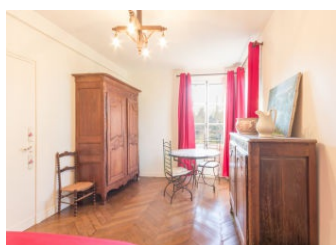

SERVICE DE RESERVATION

Gîte N° 5016 - De la Garenne

40 route de chevreuse - 78490 BAZOCHES SUR GUYONNE

Édité le 06/08/2020 - Saison 2020

Capacité : 10 personnes

Nombre de chambres : 6

Surface habitable : 180 m²

SERVICE DE RESERVATION - 359 boulevard Hoover BP 1210 - 59013 LILLE CEDEX

☎ 01.86.95.33.00 📠 03.20.14.93.99 ✉ contact@gites-de-france-yvelines.com 🌐 <http://www.gites-de-france-yvelines.com>