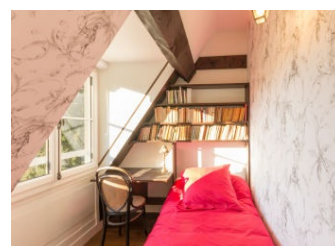

SERVICE DE RESERVATION

Gîte N° 5016 - De la Garenne

40 route de chevreuse - 78490 BAZOCHES SUR GUYONNE

Édité le 06/08/2020 - Saison 2020

Capacité : 10 personnes

Nombre de chambres : 6

Surface habitable : 180 m²

SERVICE DE RESERVATION - 359 boulevard Hoover BP 1210 - 59013 LILLE CEDEX

☎ 01.86.95.33.00 📠 03.20.14.93.99 ✉ contact@gites-de-france-yvelines.com 🌐 <http://www.gites-de-france-yvelines.com>