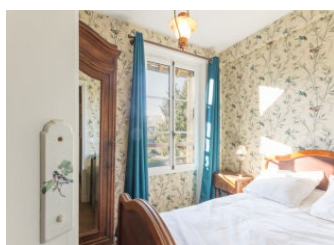

SERVICE DE RESERVATION

Gîte N° 5016 - De la Garenne

40 route de chevreuse - 78490 BAZOCHES SUR GUYONNE

Édité le 06/08/2020 - Saison 2020

Capacité : 10 personnes

Nombre de chambres : 6

Surface habitable : 180 m²

SERVICE DE RESERVATION - 359 boulevard Hoover BP 1210 - 59013 LILLE CEDEX

☎ 01.86.95.33.00 📠 03.20.14.93.99 ✉ contact@gites-de-france-yvelines.com 🌐 <http://www.gites-de-france-yvelines.com>