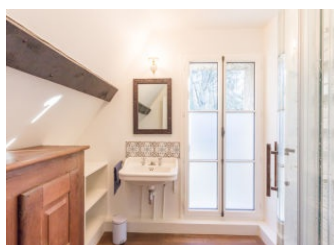

SERVICE DE RESERVATION

Gîte N° 5016 - De la Garenne

40 route de chevreuse - 78490 BAZOCHES SUR GUYONNE

Édité le 06/08/2020 - Saison 2020

Capacité : 10 personnes

Nombre de chambres : 6

Surface habitable : 180 m²

SERVICE DE RESERVATION - 359 boulevard Hoover BP 1210 - 59013 LILLE CEDEX

☎ 01.86.95.33.00 📠 03.20.14.93.99 ✉ contact@gites-de-france-yvelines.com 🌐 <http://www.gites-de-france-yvelines.com>