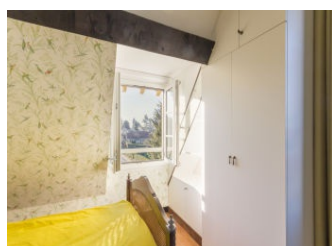

SERVICE DE RESERVATION

Gîte N° 5016 - De la Garenne

40 route de chevreuse - 78490 BAZOCHES SUR GUYONNE

Édité le 06/08/2020 - Saison 2020

Capacité : 10 personnes

Nombre de chambres : 6

Surface habitable : 180 m²

SERVICE DE RESERVATION - 359 boulevard Hoover BP 1210 - 59013 LILLE CEDEX

☎ 01.86.95.33.00 📠 03.20.14.93.99 ✉ contact@gites-de-france-yvelines.com 🌐 <http://www.gites-de-france-yvelines.com>