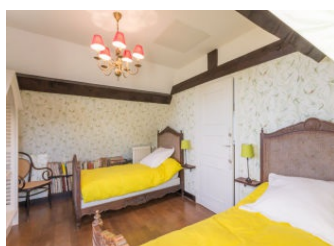

SERVICE DE RESERVATION

Gîte N° 5016 - De la Garenne

40 route de chevreuse - 78490 BAZOCHES SUR GUYONNE

Édité le 06/08/2020 - Saison 2020

Capacité : 10 personnes

Nombre de chambres : 6

Surface habitable : 180 m²

SERVICE DE RESERVATION - 359 boulevard Hoover BP 1210 - 59013 LILLE CEDEX

☎ 01.86.95.33.00 📠 03.20.14.93.99 ✉ contact@gites-de-france-yvelines.com 🌐 <http://www.gites-de-france-yvelines.com>