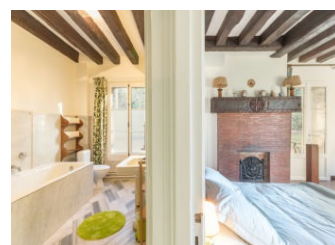

SERVICE DE RESERVATION

Gîte N° 5016 - De la Garenne

40 route de chevreuse - 78490 BAZOCHES SUR GUYONNE

Édité le 06/08/2020 - Saison 2020

Capacité : 10 personnes

Nombre de chambres : 6

Surface habitable : 180 m²

SERVICE DE RESERVATION - 359 boulevard Hoover BP 1210 - 59013 LILLE CEDEX

☎ 01.86.95.33.00 📠 03.20.14.93.99 ✉ contact@gites-de-france-yvelines.com 🌐 <http://www.gites-de-france-yvelines.com>