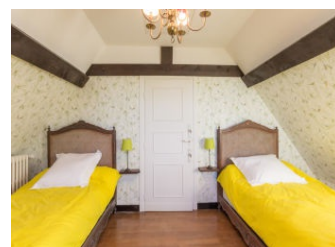

SERVICE DE RESERVATION

Gîte N° 5016 - De la Garenne

40 route de chevreuse - 78490 BAZOCHES SUR GUYONNE

Édité le 06/08/2020 - Saison 2020

Capacité : 10 personnes

Nombre de chambres : 6

Surface habitable : 180 m²

SERVICE DE RESERVATION - 359 boulevard Hoover BP 1210 - 59013 LILLE CEDEX

☎ 01.86.95.33.00 📠 03.20.14.93.99 ✉ contact@gites-de-france-yvelines.com 🌐 <http://www.gites-de-france-yvelines.com>