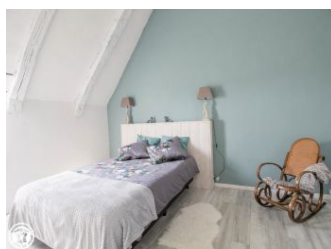

SAS RESA GITES PUY-DE-DOME

Gîte N°63G1367 - Jardin des Roses - Anémone

Trémoulet - 63690 TAUVES

Édité le 24/01/2021 - Saison 2021

Capacité : 5 personnes

Nombre de chambres : 2

Surface habitable : 120 m²

SAS RESA GITES PUY-DE-DOME - 30 avenue Albert et Elisabeth - 63000 CLERMONT-FERRAND ☎ 04.73.17.63.63

✉ locations@gitesdefrance63.com 🌐 <http://www.gites-de-france-puydedome.com> N° SIRET : 534 268 271 00036 RCS Clermont-Ferrand et N° TVA intracommunautaire : FR08534268271