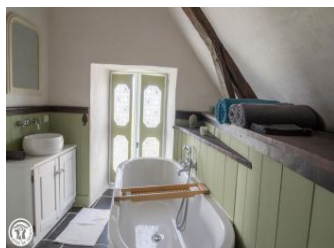

SAS RESA GITES PUY-DE-DOME

Gîte N°63G1367 - Jardin des Roses - Anémone

Trémoulet - 63690 TAUVES

Édité le 24/01/2021 - Saison 2021

Capacité : 5 personnes

Nombre de chambres : 2

Surface habitable : 120 m²

SAS RESA GITES PUY-DE-DOME - 30 avenue Albert et Elisabeth - 63000 CLERMONT-FERRAND ☎ 04.73.17.63.63

✉ locations@gitesdefrance63.com 🌐 <http://www.gites-de-france-puydedome.com> N° SIRET : 534 268 271 00036 RCS Clermont-Ferrand et N° TVA intracommunautaire : FR08534268271