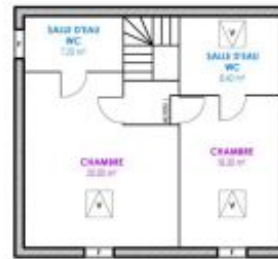

Trémoulet - 63690 TAUVES

Édité le 24/01/2021 - Saison 2021

Capacité : 5 personnes

Nombre de chambres : 2

Surface habitable : 120 m²

Gîte n°:63G1367 M & MME BOYER Marie-Noëlle et Gérard
TAUVES

Plans non contractuels - Sans échelle

REZ DE CHAUSSEE

1ER ÉTAGE

- F = fenêtre
- PF = porte fenêtre
- F* = petite fenêtre
- V = Velux
- ⊙ = cheminée
- ⊙ = rideau
- BVf = baie vitrée fixe
- P* = fenêtre fixe
- PL = placard
- PC = porte coulissante
- SV = baie vitrée
- P = porte
- PF* = porte fenêtre fixe