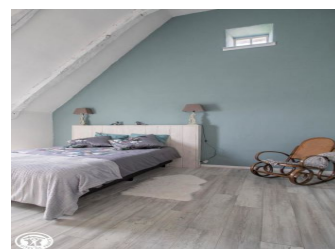

SAS RESA GITES PUY-DE-DOME

Gîte N°63G1367 - Jardin des Roses - Anémone

Trémoulet - 63690 TAUVES

Édité le 24/01/2021 - Saison 2021

Capacité : 5 personnes

Nombre de chambres : 2

Surface habitable : 120 m²

SAS RESA GITES PUY-DE-DOME - 30 avenue Albert et Elisabeth - 63000 CLERMONT-FERRAND ☎ 04.73.17.63.63

✉ locations@gitesdefrance63.com 🌐 <http://www.gites-de-france-puydedome.com> N° SIRET : 534 268 271 00036 RCS Clermont-Ferrand et N° TVA intracommunautaire : FR08534268271