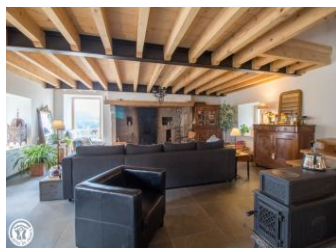

SAS RESA GITES PUY-DE-DOME

Chambre d'hôtes N°63G300696 - La Source d'en Haut

Chabessat - 63600 VALCIVIERES

Édité le 06/08/2020 - Saison 2020

Capacité : 15 personnes

Nombre de chambres : 5

SAS RESA GITES PUY-DE-DOME - 30 avenue Albert et Elisabeth - 63000 CLERMONT-FERRAND ☎04.73.17.63.63

✉ locations@gitesdefrance63.com 🌐 <http://www.gites-de-france-puydedome.com> N° SIRET : 534 268 271 00036 RCS Clermont-Ferrand et N° TVA intracommunautaire : FR08534268271