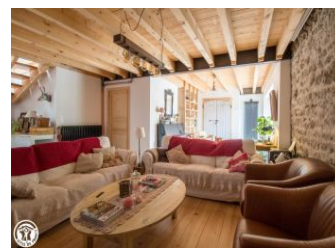

SAS RESA GITES PUY-DE-DOME

Chambre d'hôtes N°63G300696 - La Source d'en Haut

Chabessat - 63600 VALCIVIERES

Édité le 06/08/2020 - Saison 2020

Capacité : 15 personnes

Nombre de chambres : 5

SAS RESA GITES PUY-DE-DOME - 30 avenue Albert et Elisabeth - 63000 CLERMONT-FERRAND ☎04.73.17.63.63

✉ locations@gitesdefrance63.com 🌐 <http://www.gites-de-france-puydedome.com> N° SIRET : 534 268 271 00036 RCS Clermont-Ferrand et N° TVA intracommunautaire : FR08534268271