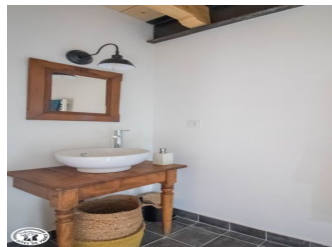

SAS RESA GITES PUY-DE-DOME

Chambre d'hôtes N°63G300696 - La Source d'en Haut

Chabessat - 63600 VALCIVIERES

Édité le 06/08/2020 - Saison 2020

Capacité : 15 personnes

Nombre de chambres : 5

SAS RESA GITES PUY-DE-DOME - 30 avenue Albert et Elisabeth - 63000 CLERMONT-FERRAND ☎04.73.17.63.63

✉ locations@gitesdefrance63.com 🌐 <http://www.gites-de-france-puydedome.com> N° SIRET : 534 268 271 00036 RCS Clermont-Ferrand et N° TVA intracommunautaire : FR08534268271