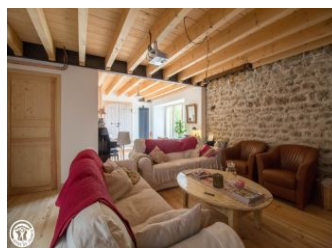

SAS RESA GITES PUY-DE-DOME

Chambre d'hôtes N°63G300696 - La Source d'en Haut

Chabessat - 63600 VALCIVIERES

Édité le 06/08/2020 - Saison 2020

Capacité : 15 personnes

Nombre de chambres : 5

SAS RESA GITES PUY-DE-DOME - 30 avenue Albert et Elisabeth - 63000 CLERMONT-FERRAND ☎04.73.17.63.63

✉ locations@gitesdefrance63.com 🌐 <http://www.gites-de-france-puydedome.com> N° SIRET : 534 268 271 00036 RCS Clermont-Ferrand et N° TVA intracommunautaire : FR08534268271