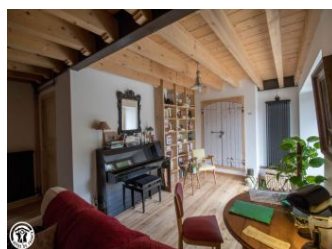

SAS RESA GITES PUY-DE-DOME

Chambre d'hôtes N°63G300696 - La Source d'en Haut

Chabessat - 63600 VALCIVIERES

Édité le 06/08/2020 - Saison 2020

Capacité : 15 personnes

Nombre de chambres : 5

SAS RESA GITES PUY-DE-DOME - 30 avenue Albert et Elisabeth - 63000 CLERMONT-FERRAND ☎04.73.17.63.63

✉ locations@gitesdefrance63.com 🌐 <http://www.gites-de-france-puydedome.com> N° SIRET : 534 268 271 00036 RCS Clermont-Ferrand et N° TVA intracommunautaire : FR08534268271