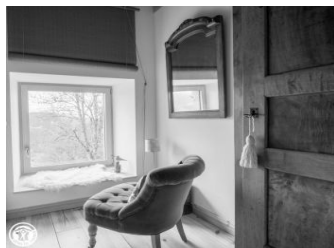

SAS RESA GITES PUY-DE-DOME

Chambre d'hôtes N°63G300696 - La Source d'en Haut

Chabessat - 63600 VALCIVIERES

Édité le 06/08/2020 - Saison 2020

Capacité : 15 personnes

Nombre de chambres : 5

SAS RESA GITES PUY-DE-DOME - 30 avenue Albert et Elisabeth - 63000 CLERMONT-FERRAND ☎04.73.17.63.63

✉ locations@gitesdefrance63.com 🌐 <http://www.gites-de-france-puydedome.com> N° SIRET : 534 268 271 00036 RCS Clermont-Ferrand et N° TVA intracommunautaire : FR08534268271