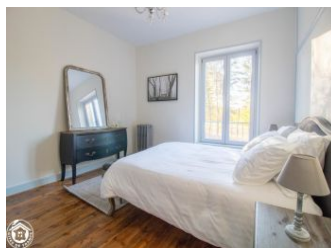

SAS RESA GITES PUY-DE-DOME

Gîte N° 63G1322 - La Molière

La Molière - 63160 GLAINE MONTAIGUT

Édité le 12/07/2020 - Saison 2020

Capacité : 12 personnes

Nombre de chambres : 8

Surface habitable : 270 m²

SAS RESA GITES PUY-DE-DOME - 30 avenue Albert et Elisabeth - 63000 CLERMONT-FERRAND ☎ 04.73.17.63.63

✉ locations@gitesdefrance63.com 🌐 <http://www.gites-de-france-puyvedome.com> N° SIRET : 534 268 271 00036 RCS Clermont-Ferrand et N° TVA intracommunautaire : FR08534268271