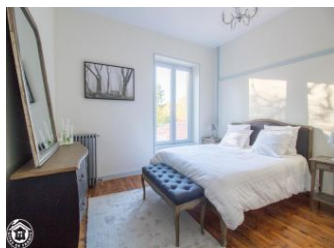

SAS RESA GITES PUY-DE-DOME

Gîte N° 63G1322 - La Molière

La Molière - 63160 GLAINE MONTAIGUT

Édité le 12/07/2020 - Saison 2020

Capacité : 12 personnes

Nombre de chambres : 8

Surface habitable : 270 m²

SAS RESA GITES PUY-DE-DOME - 30 avenue Albert et Elisabeth - 63000 CLERMONT-FERRAND ☎ 04.73.17.63.63

✉ locations@gitesdefrance63.com 🌐 <http://www.gites-de-france-puyvedome.com> N° SIRET : 534 268 271 00036 RCS Clermont-Ferrand et N° TVA intracommunautaire : FR08534268271