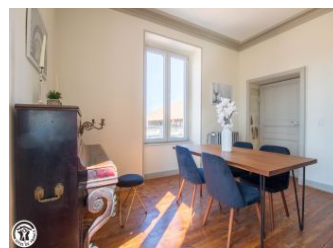

SAS RESA GITES PUY-DE-DOME

Gîte N° 63G1322 - La Molière

La Molière - 63160 GLAINE MONTAIGUT

Édité le 12/07/2020 - Saison 2020

Capacité : 12 personnes

Nombre de chambres : 8

Surface habitable : 270 m²

SAS RESA GITES PUY-DE-DOME - 30 avenue Albert et Elisabeth - 63000 CLERMONT-FERRAND ☎ 04.73.17.63.63

✉ locations@gitesdefrance63.com 🌐 <http://www.gites-de-france-puyvedome.com> N° SIRET : 534 268 271 00036 RCS Clermont-Ferrand et N° TVA intracommunautaire : FR08534268271