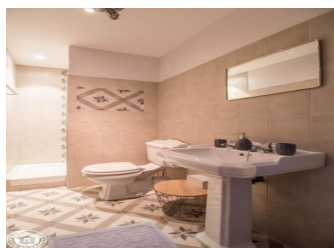

SAS RESA GITES PUY-DE-DOME

Gîte N° 63G1322 - La Molière

La Molière - 63160 GLAINE MONTAIGUT

Édité le 12/07/2020 - Saison 2020

Capacité : 12 personnes

Nombre de chambres : 8

Surface habitable : 270 m²

SAS RESA GITES PUY-DE-DOME - 30 avenue Albert et Elisabeth - 63000 CLERMONT-FERRAND ☎ 04.73.17.63.63

✉ locations@gitesdefrance63.com 🌐 <http://www.gites-de-france-puyvedome.com> N° SIRET : 534 268 271 00036 RCS Clermont-Ferrand et N° TVA intracommunautaire : FR08534268271