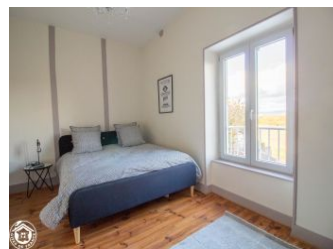

SAS RESA GITES PUY-DE-DOME

Gîte N° 63G1322 - La Molière

La Molière - 63160 GLAINE MONTAIGUT

Édité le 12/07/2020 - Saison 2020

Capacité : 12 personnes

Nombre de chambres : 8

Surface habitable : 270 m²

SAS RESA GITES PUY-DE-DOME - 30 avenue Albert et Elisabeth - 63000 CLERMONT-FERRAND ☎ 04.73.17.63.63

✉ locations@gitesdefrance63.com 🌐 <http://www.gites-de-france-puyvedome.com> N° SIRET : 534 268 271 00036 RCS Clermont-Ferrand et N° TVA intracommunautaire : FR08534268271