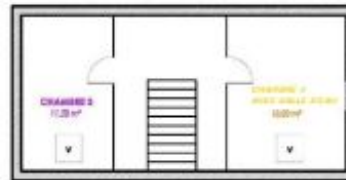

Édité le 12/07/2020 - Saison 2020

Capacité : 6 personnes

Nombre de chambres : 3

Surface habitable : 120 m²

SAS RESA GITES PUY-DE-DOME

Gîte N°63G1058 - Les Parolles

63440 - LISSEUIL - 63440 LISSEUIL

Édité le 12/07/2020 - Saison 2020

Capacité : 6 personnes

Nombre de chambres : 3

Surface habitable : 120 m²

Gîte n°: 63G1058 MME REMORDINA-FRANCK Véronique
LISSEUIL

Plan non contractuel - Sans échelle

REZ DE CHAUSSEE

1ER ETAGE

2EME ETAGE