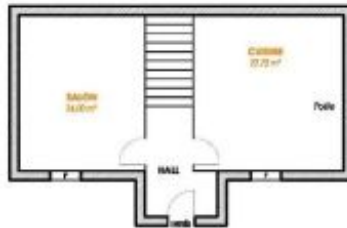

Capacité : 6 personnes

Nombre de chambres : 3

Surface habitable : 120 m²

Gîte n°: 63G1058 MME REMORDINA-FRANCK Véronique
LISSEUIL

Plan non contractuel - Sans échelle

REZ DE CHAUSSEE

1ER ETAGE

2EME ETAGE