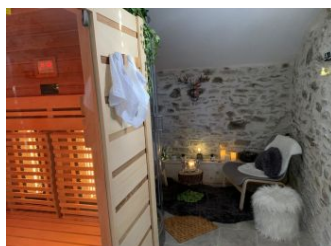

SAS RESA GITES PUY-DE-DOME

Gîte N°63G1058 - Les Parolles

63440 - LISSEUIL - 63440 LISSEUIL

Édité le 12/07/2020 - Saison 2020

Capacité : 6 personnes

Nombre de chambres : 3

Surface habitable : 120 m²