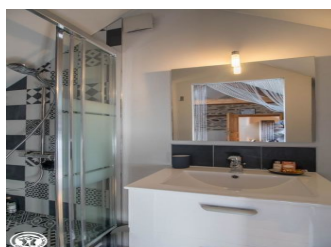

SAS RESA GITES PUY-DE-DOME

Gîte N°63G1058 - Les Parolles

63440 - LISSEUIL - 63440 LISSEUIL

Édité le 12/07/2020 - Saison 2020

Capacité : 6 personnes

Nombre de chambres : 3

Surface habitable : 120 m²