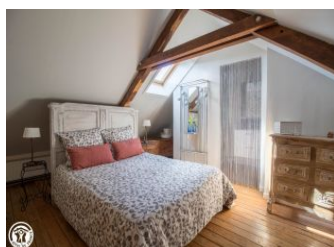

SAS RESA GITES PUY-DE-DOME

Gîte N°63G1058 - Les Parolles

63440 - LISSEUIL - 63440 LISSEUIL

Édité le 12/07/2020 - Saison 2020

Capacité : 6 personnes

Nombre de chambres : 3

Surface habitable : 120 m²