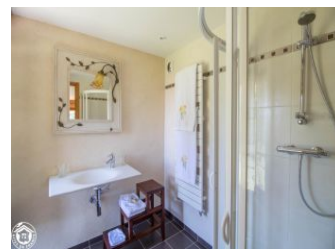

SAS RESA GITES PUY-DE-DOME

Chambre d'hôtes N° 63G300487 - Domaine de Montvianeix

Domaine de Montvianeix - 63550 SAINT-VICTOR-MONTVIANEIX

Édité le 23/07/2019 - Saison 2019

Capacité : 10 personnes

Nombre de chambres : 5

SAS RESA GITES PUY-DE-DOME - 30 avenue Albert et Elisabeth - 63000 CLERMONT-FERRAND ☎ 04.73.17.63.63

✉ locations@gitesdefrance63.com 🌐 <http://www.gites-de-france-puydedome.com> N° SIRET : 534 268 271 RCS Clermont-Ferrand et N° TVA intracommunautaire : FR08534268271