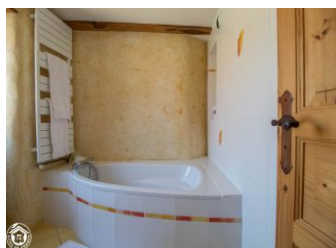

SAS RESA GITES PUY-DE-DOME

Chambre d'hôtes N° 63G300487 - Domaine de Montvianeix

Domaine de Montvianeix - 63550 SAINT-VICTOR-MONTVIANEIX

Édité le 23/07/2019 - Saison 2019

Capacité : 10 personnes

Nombre de chambres : 5

SAS RESA GITES PUY-DE-DOME - 30 avenue Albert et Elisabeth - 63000 CLERMONT-FERRAND ☎ 04.73.17.63.63

✉ locations@gitesdefrance63.com 🌐 <http://www.gites-de-france-puydedome.com> N° SIRET : 534 268 271 RCS Clermont-Ferrand et N° TVA intracommunautaire : FR08534268271