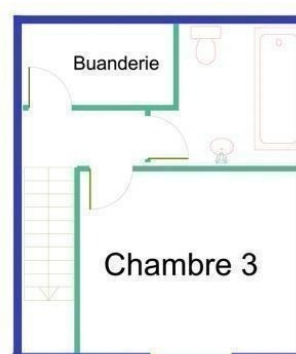

Gîte N° 3051 - La Chouette Effraie

Les Gouttes - 42540 SAINT-JUST-LA-PENDUE - Altitude : 550 m

Édité le 19/10/2020 - Saison 2020

Capacité : 6 personnes

Nombre de chambres : 3

Surface habitable : 120 m²

Niveau - 1