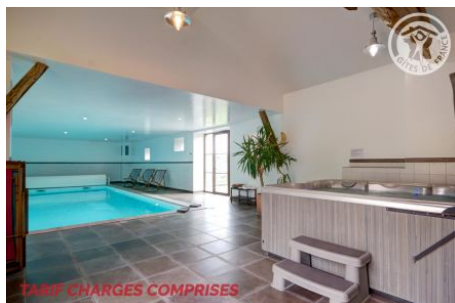

TAXES CHARGES COMPRISES

Situation remarquable en pleine campagne et à 500 m du village. Terrain privatif de 300 m². Vous apprécierez le volume et la luminosité de la pièce à vivre, les très belles vues sur la campagne environnante. 3 chambres (2 lits 90, 2 lits 140, draps fournis), cuisine américaine, salle d'eau, salle de bains, 2 wc, chauffage central, terrasse ombragée... Base de loisirs du lac des sapins à 25 km. Possibilité de location de 2 autres gîtes