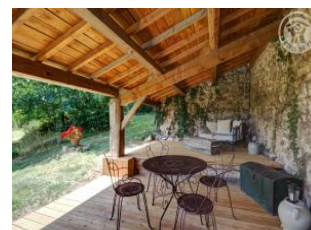

GITES DE FRANCE LOIRE EN AUVERGNE / RHONE-ALPES

Gîte N° 3051 - La Chouette Effraie

Les Gouttes - 42540 SAINT-JUST-LA-PENDUE - Altitude : 550 m

Édité le 19/10/2020 - Saison 2020

Capacité : 6 personnes

Nombre de chambres : 3

Surface habitable : 120 m²