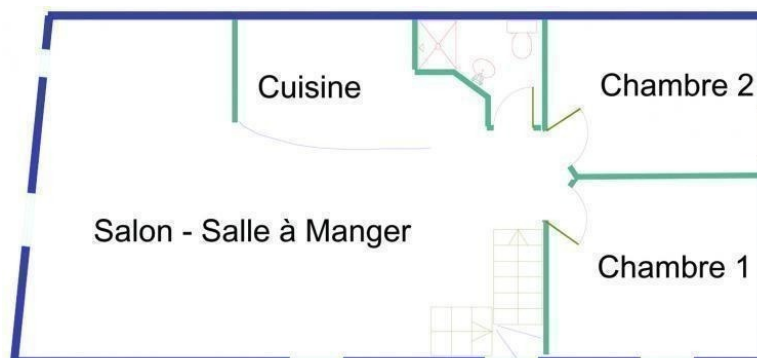

Surface habitable : 120 m²

Gîte N° 3051 - La Chouette Effraie

Les Gouttes - 42540 SAINT-JUST-LA-PENDUE - Altitude : 550 m

Édité le 19/10/2020 - Saison 2020

Capacité : 6 personnes

Nombre de chambres : 3

Surface habitable : 120 m²