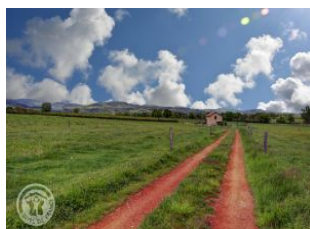

GITES DE FRANCE LOIRE EN AUVERGNE / RHONE-ALPES

Gîte N°3027 - Ferme des Charolaises : Le Nid

Babu - 42640 SAINT-FORGEUX-LESPINASSE - Altitude : 320 m

Édité le 19/10/2020 - Saison 2020

Capacité : 4 personnes

Nombre de chambres : 2

Surface habitable : 80 m²