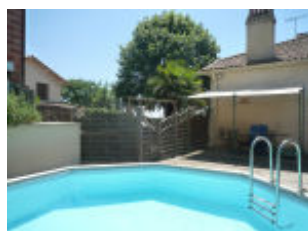

Gîte N°G3188 - GITE DU GRAND PLANTIER

Tarifs de locations

Retrouvez toutes les informations tarifaires sur notre site www.gites-de-france-gironde.com ou contactez-nous au 05 56 81 54 23 ou par email resa@gites33.fr

Le prix comprend

Le prix ne comprend pas

- Bois : Non inclus
- Chauffage : Non inclus
- Electricité : Non incluse

Options / Suppléments

Location de draps pour lit 2 places	18.00€
Location linge de toilette par personne	10.00€
Forfait ménage fin de séjour	80.00€
Forfait chauffage	100.00€
forfait linge de cuisine	30.00€
Location de draps pour lit 1 pers	15.00€

* Photos non contractuelles