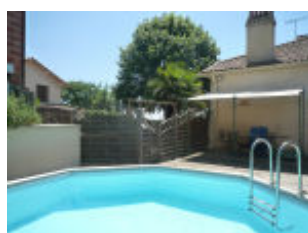

Gîte N°G3188 - GITE DU GRAND PLANTIER

Tarifs de locations

Retrouvez toutes les informations tarifaires sur notre site www.gites-de-france-gironde.com ou contactez-nous au 05 56 81 54 23 ou par email resa@gites33.fr

Le prix comprend

Le prix ne comprend pas

- Bois : Non inclus
- Chauffage : Non inclus
- Electricité : Non incluse

Options / Suppléments

Location de draps pour lit 2 places	18.00€
Location linge de toilette par personne	10.00€
Forfait ménage fin de séjour	80.00€
Forfait chauffage	100.00€
forfait linge de cuisine	30.00€
Location de draps pour lit 1 pers	15.00€

* Photos non contractuelles