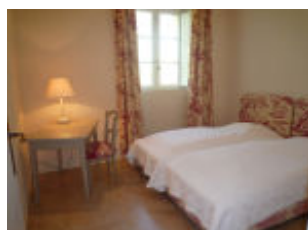

Gîte N°G3185 - GITE LA FERME ROSE

Tarifs de locations

Retrouvez toutes les informations tarifaires sur notre site www.gites-de-france-gironde.com ou contactez-nous au 05 56 81 54 23 ou par email resa@gites33.fr

Le prix comprend

Le gaz pour la cuisson (si la cuisine fonctionne avec cette énergie), l'eau dans la limite d'une consommation raisonnable, un forfait de 8 kwh/jour d'électricité, le linge de cuisine, le bois pour la cheminée.

- Fourniture Bois : Incluse

Le prix ne comprend pas

Le chauffage, la mise à disposition de draps et linge de toilette, le ménage fin de séjour.

- Chauffage : Non inclus

- Electricité : Non incluse

Options / Suppléments

Location de draps pour lit 2 places	20.00€
Location linge de toilette par personne	3.00€
Forfait ménage fin de séjour	100.00€
Forfait chauffage	100.00€
Location de draps pour lit 1 pers	10.00€

* Photos non contractuelles