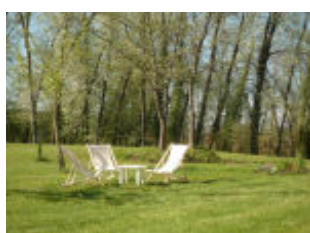

Gîte N°G3185 - GITE LA FERME ROSE

Tarifs de locations

Retrouvez toutes les informations tarifaires sur notre site www.gites-de-france-gironde.com ou contactez-nous au 05 56 81 54 23 ou par email resa@gites33.fr

Le prix comprend

Le gaz pour la cuisson (si la cuisine fonctionne avec cette énergie), l'eau dans la limite d'une consommation raisonnable, un forfait de 8 kwh/jour d'électricité, le linge de cuisine, le bois pour la cheminée.

- Fourniture Bois : Incluse

Le prix ne comprend pas

Le chauffage, la mise à disposition de draps et linge de toilette, le ménage fin de séjour.

- Chauffage : Non inclus

- Electricité : Non incluse

Options / Suppléments

Location de draps pour lit 2 places	20.00€
Location linge de toilette par personne	3.00€
Forfait ménage fin de séjour	100.00€
Forfait chauffage	100.00€
Location de draps pour lit 1 pers	10.00€

* Photos non contractuelles