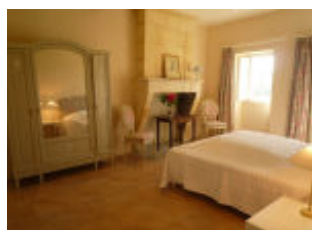

Gîte N°G3185 - GITE LA FERME ROSE

Tarifs de locations

Retrouvez toutes les informations tarifaires sur notre site www.gites-de-france-gironde.com ou contactez-nous au 05 56 81 54 23 ou par email resa@gites33.fr

Le prix comprend

Le gaz pour la cuisson (si la cuisine fonctionne avec cette énergie), l'eau dans la limite d'une consommation raisonnable, un forfait de 8 kwh/jour d'électricité, le linge de cuisine, le bois pour la cheminée.

- Fourniture Bois : Incluse

Le prix ne comprend pas

Le chauffage, la mise à disposition de draps et linge de toilette, le ménage fin de séjour.

- Chauffage : Non inclus

- Electricité : Non incluse

Options / Suppléments

Location de draps pour lit 2 places	20.00€
Location linge de toilette par personne	3.00€
Forfait ménage fin de séjour	100.00€
Forfait chauffage	100.00€
Location de draps pour lit 1 pers	10.00€

* Photos non contractuelles