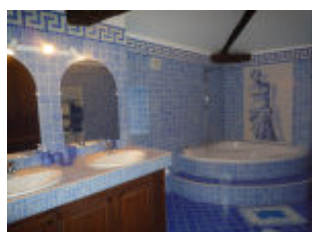

Gîte N°G3128 - GITE DE ROBINEAU

Tarifs de locations

Retrouvez toutes les informations tarifaires sur notre site www.gites-de-france-gironde.com ou contactez-nous au 05 56 81 54 23 ou par email resa@gites33.fr

Le prix comprend

- Fourniture Bois : Inclusive
- Chauffage : Inclus
- Electricité : Inclusive

Options / Suppléments

Forfait ménage fin de séjour **80.00€**

Le prix ne comprend pas

* Photos non contractuelles