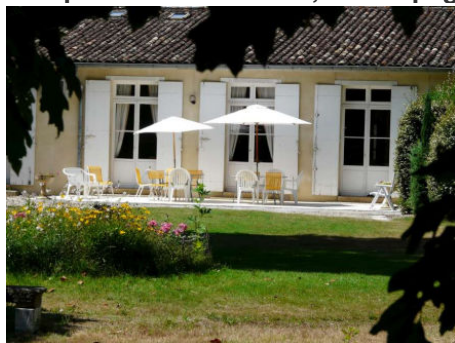

GÎTES DE FRANCE TOURISME RESERVATION GIRONDE

Gîte N° G2061 - GITE DE MONSALUT

Fiche descriptive en date du 19/10/2020 - Saison 2020

Capacité : 10 personnes

4 chambres

Surface : 220 m²

Aux portes de Bordeaux, la campagne vous tend les bras.

A 15 km de Bordeaux et à 45 km du Bassin d'Arcachon et de l'océan, près du vignoble bordelais, le gîte de Charme du domaine de Monsalut permet de séjourner à la campagne dans un site privilégié. Train, bus et tram à proximité. C'est une ancienne maison de maîtres, mitoyenne à des logements, sur un domaine familial privé avec parc clos, terrasse, jeux d'enfants. Cuisine (micro-ondes), salle à manger, salon (magnétoscope, DVD), 2 chambres (2 lits 140, 2 lits 90, 2 lits bébé) salle d'eau, salle

GITE DE MONSALUT situé à 1.0 km de CESTAS et à 15.0 km de BORDEAUX

Equipements extérieurs

- | | | |
|---|---|---|
| <input checked="" type="checkbox"/> Barbecue ou plancha | <input checked="" type="checkbox"/> Jardin | <input checked="" type="checkbox"/> Jardin clos |
| <input checked="" type="checkbox"/> Jeux jardin enfants | <input checked="" type="checkbox"/> Maison de caractère | <input checked="" type="checkbox"/> Terrasse |