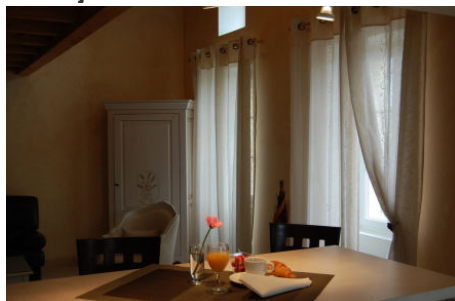

GÎTES DE FRANCE TOURISME RESERVATION GIRONDE

Gîte N° G4257 - GITE CLOS MANSIO

Fiche descriptive en date du 24/06/2019 - Saison 2019

Capacité : 6 personnes

3 chambres

Surface : 130 m²

Un séjour de charme au coeur du vignoble des 1ère Côtes de Blaye.

sèche linge), 2 chambres (2 lits 160 X 200), salle de bains (sèche cheveux, sèche serviette)/wc. A l'étage : 1 chambre mansardée (1 lit 140), coin toilette/wc et un bureau avec connexion wifi et coin jeux. Les bébés sont les bienvenus (lit barreau/baignoire/chaise haute). Gîte non fumeur de préférence. Sur demande, possibilité d'un forfait ménage fin de séjour (68 €). Chauffage électrique (forfait de 30€/semaine du 28/09 au 03/05). Vous disposez d'un spa de Mai à Septembre (80€/semaine). Taxe de séjour en supplément.