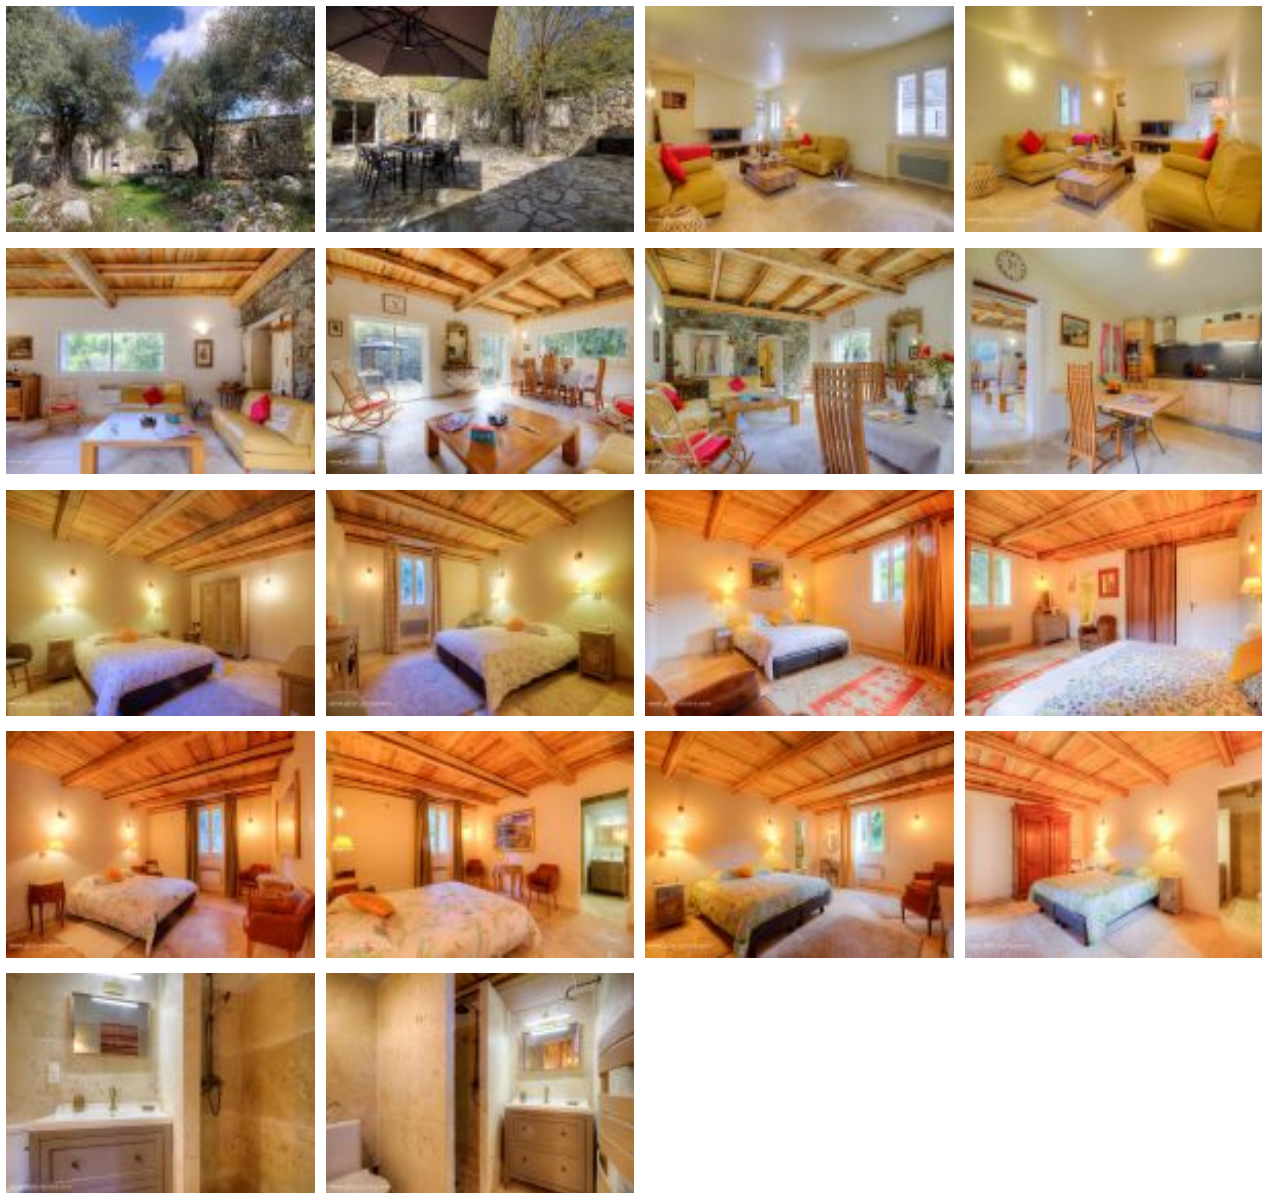

GITES DE FRANCE SERVICES-CORSE

Gîte N° 62091 - Terra Limbia

Fiuminale lieu-dit Terra Limbia - 20250 SANTA LUCIA DI MERCURIO

situé à 5.5 km de SANTA LUCIA DI MERCURIO et à 7.3 km de CORTE