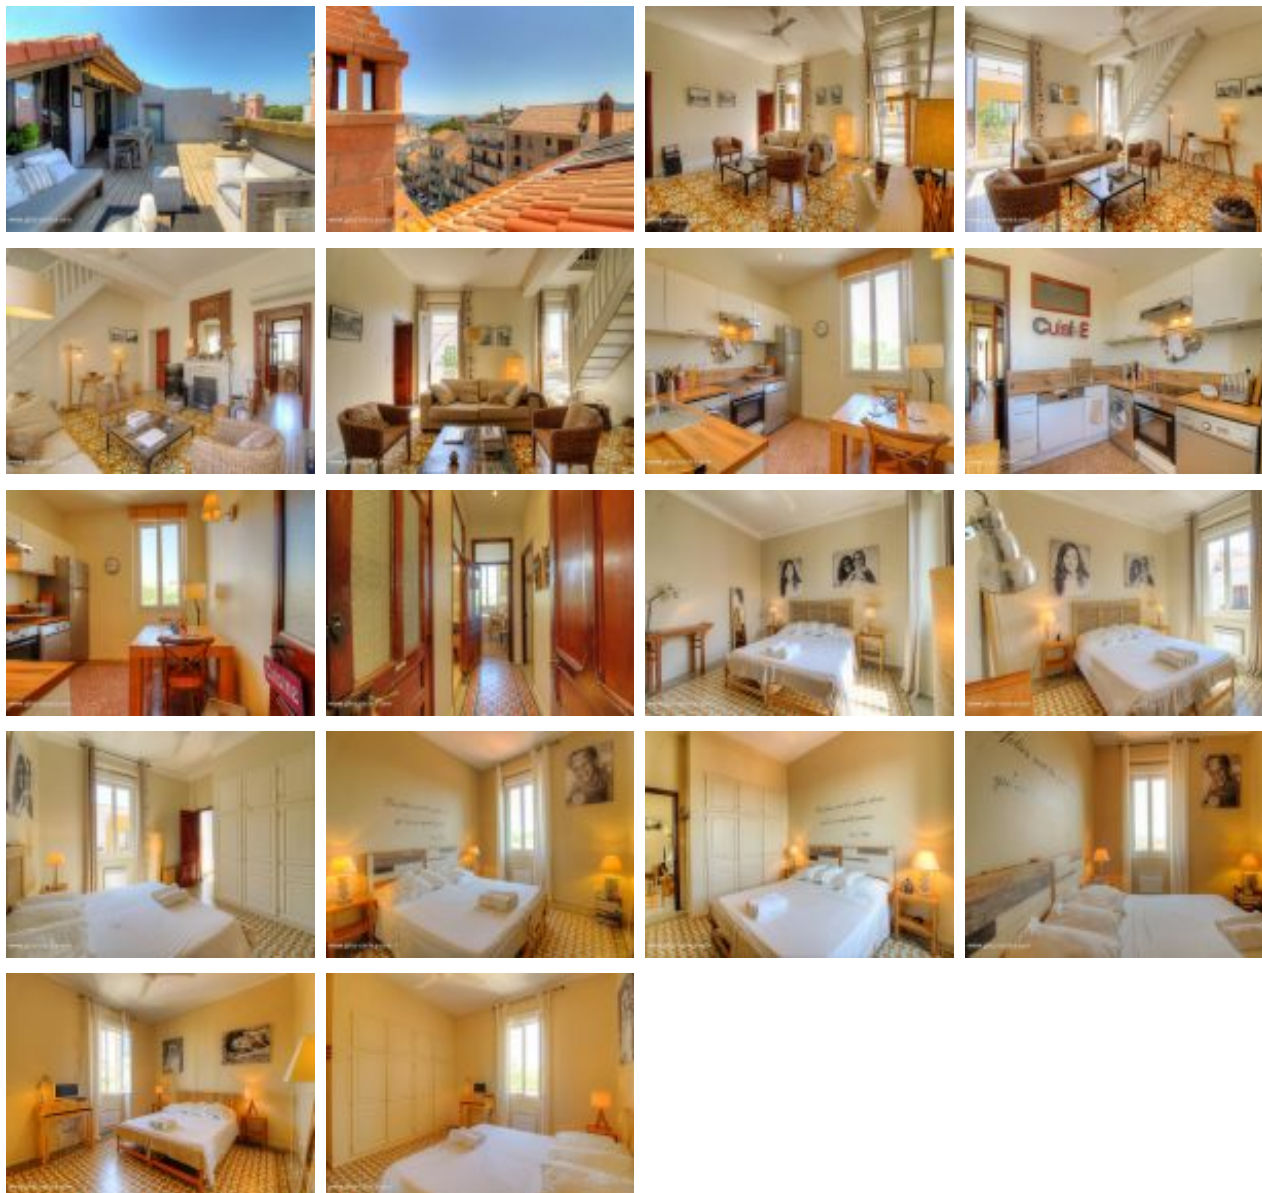

GITES DE FRANCE SERVICES-CORSE

Gîte N°25431 - Cita vecchia

3, rue du Maréchal Leclerc 20137 PORTO VECCHIO

situé à 0.1 km de PORTO VECCHIO et à 27.9 km de Bonifacio

Plan donné à titre indicatif : pas d'échelle