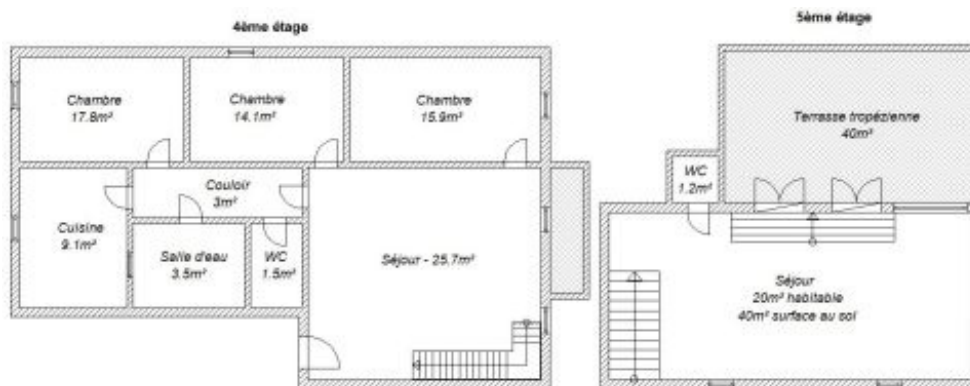

GITES DE FRANCE SERVICES-CORSE

Gîte N°25431 - Cita vecchia

3, rue du Maréchal Leclerc 20137 PORTO VECCHIO

situé à 0.1 km de PORTO VECCHIO et à 27.9 km de Bonifacio

Plan donné à titre indicatif : pas d'échelle