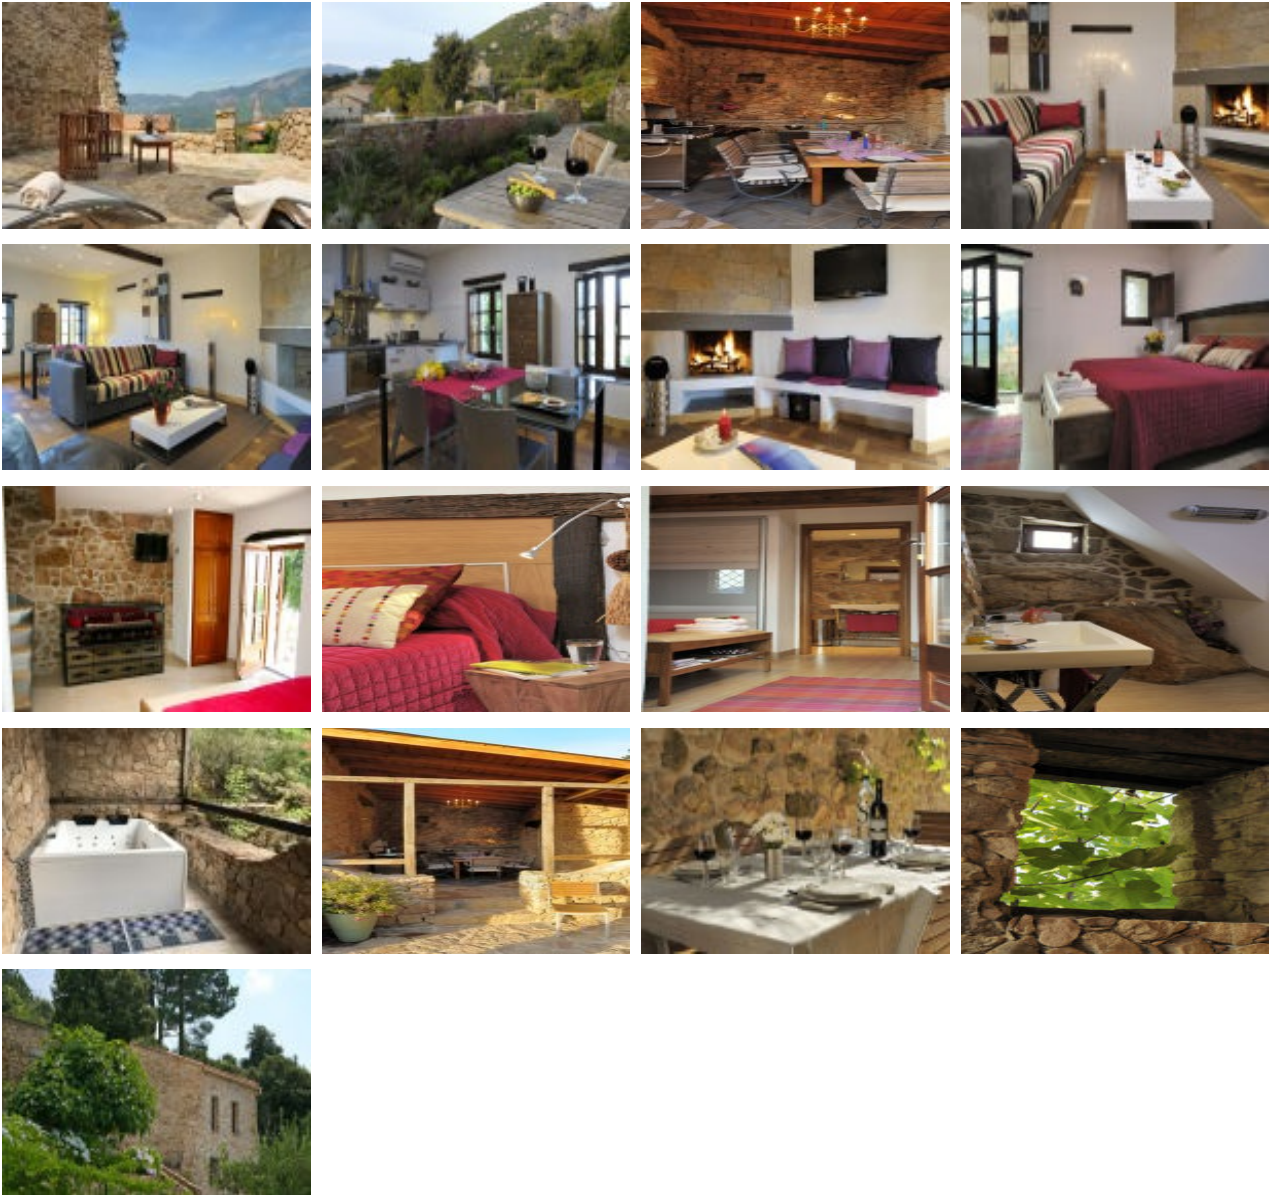

EURL GITES DE FRANCE SERVICE CORSE - Capital de 8000€ - RCS n° B 401 850 474 - N° TVA : FR29401850474 - Code APE : 7911Z - Carte de gestion immobilière G101 - Licence Agent de voyages LI 02A.08003 - Immatriculation : IM2A100008 - Assureur garant : AXA France IARD S.A. à Paris - RCP : COVEA RISKS à Clichy