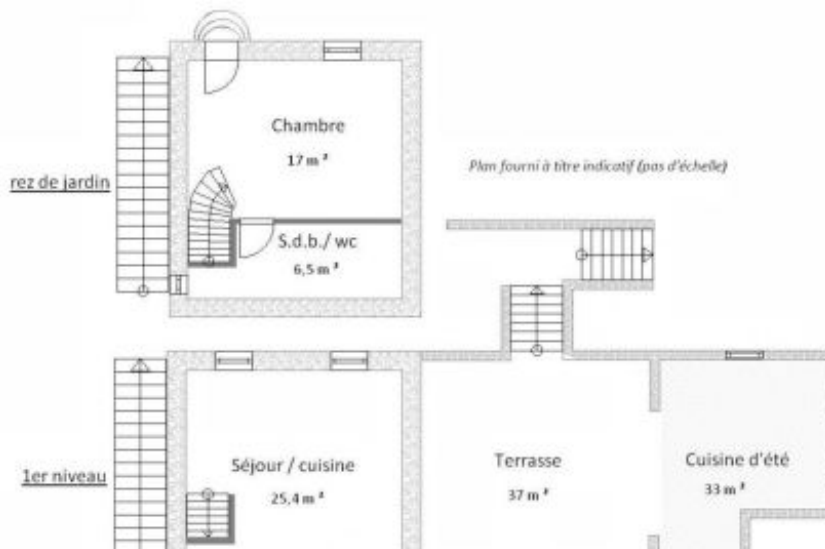

EURL GITES DE FRANCE SERVICE CORSE - Capital de 8000€ - RCS n° B 401 850 474 - N° TVA : FR29401850474 - Code APE : 7911Z - Carte de gestion immobilière G101 - Licence Agent de voyages LI 02A.08003 - Immatriculation : IM2A100008 - Assureur garant : AXA France IARD S.A. à Paris - RCP : COVEA RISKS à Clichy