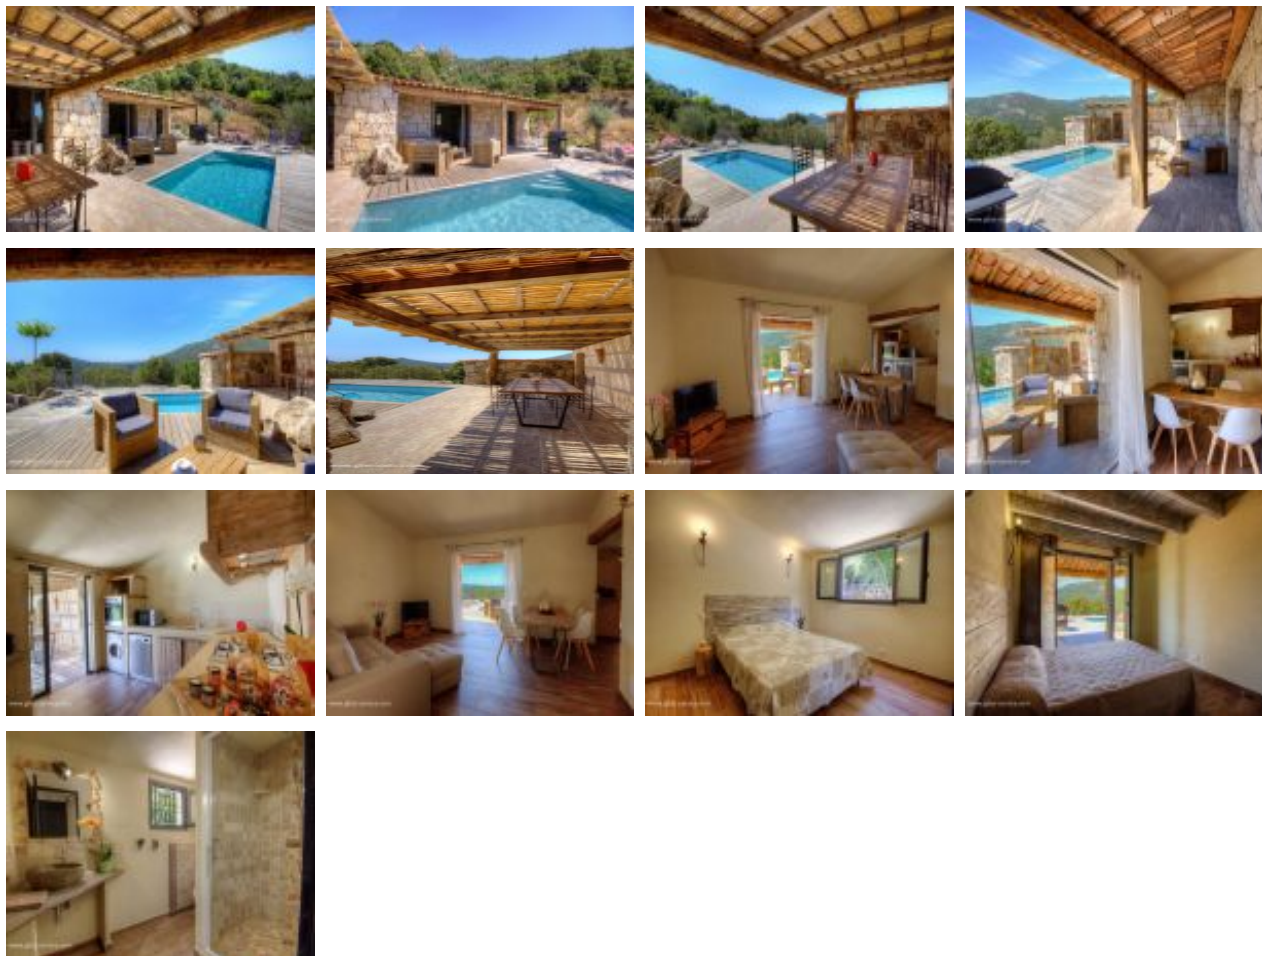

GITES DE FRANCE SERVICES-CORSE

Gîte N° 23091

Lieu dit Munticellu lieu-dit Monticedda - 20135 CONCA

situé à 1.0 km de CONCA et à 20.0 km de PORTO VECCHIO