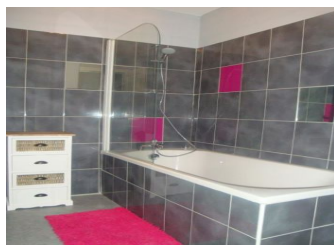

Dans un petit village, cette ancienne ferme bourbonnaise indépendante entièrement rénovée avec l'harmonie de l'authenticité (poutres et pierres apparentes) et de contemporain. RDC : Séjour, coin cuisine, poêle à bois, 1 chambre (1 lit 160x200), salle d'eau (douche), wc privatif. Étage : 1 chambre (1 lit 160x200), salle d'eau (douche/wc privatif), 1 ch 2 lits 90x200, salle de bains (baignoire), wc indépendant, 1 salle de jeux bibliothèque (1 lit 80x180). Chauffage électrique. Tél. Cour patio avec

LOCATION VACANCES ALLIER

Gîte N°G41338 - Les Petites Fontaines

Chemin des Petites Fontaines - 03800 ST-PRIEST-D'ANDELOT

Édité le 26/05/2019 - Saison 2019

Capacité : 6 personnes

Nombre de chambres : 3

Surface habitable : 120 m²