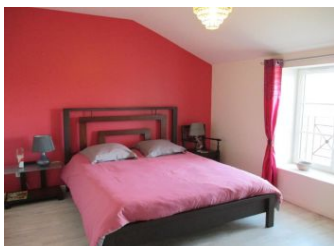

Dans un petit village, cette ancienne ferme bourbonnaise indépendante entièrement rénovée avec l'harmonie de l'authenticité (poutres et pierres apparentes) et de contemporain. RDC : Séjour, coin cuisine, poêle à bois, 1 chambre (1 lit 160x200), salle d'eau (douche), wc privatif. Étage : 1 chambre (1 lit 160x200), salle d'eau (douche/wc privatif), 1 ch 2 lits 90x200, salle de bains (baignoire), wc indépendant, 1 salle de jeux bibliothèque (1 lit 80x180). Chauffage électrique. Tél. Cour patio avec

LOCATION VACANCES ALLIER

Gîte N°G41338 - Les Petites Fontaines

Chemin des Petites Fontaines - 03800 ST-PRIEST-D'ANDELOT

Édité le 26/05/2019 - Saison 2019

Capacité : 6 personnes

Nombre de chambres : 3

Surface habitable : 120 m²