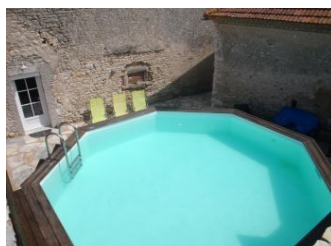

Dans un petit village, cette ancienne ferme bourbonnaise indépendante entièrement rénovée avec l'harmonie de l'authenticité (poutres et pierres apparentes) et de contemporain. RDC : Séjour, coin cuisine, poêle à bois, 1 chambre (1 lit 160x200), salle d'eau (douche), wc privatif. Étage : 1 chambre (1 lit 160x200), salle d'eau (douche/wc privatif), 1 ch 2 lits 90x200, salle de bains (baignoire), wc indépendant, 1 salle de jeux bibliothèque (1 lit 80x180). Chauffage électrique. Tél. Cour patio avec

LOCATION VACANCES ALLIER

Gîte N°G41338 - Les Petites Fontaines

Chemin des Petites Fontaines - 03800 ST-PRIEST-D'ANDELOT

Édité le 26/05/2019 - Saison 2019

Capacité : 6 personnes

Nombre de chambres : 3

Surface habitable : 120 m²