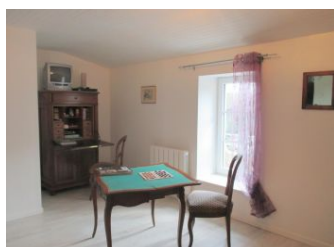

Dans un petit village, cette ancienne ferme bourbonnaise indépendante entièrement rénovée avec l'harmonie de l'authenticité (poutres et pierres apparentes) et de contemporain. RDC : Séjour, coin cuisine, poêle à bois, 1 chambre (1 lit 160x200), salle d'eau (douche), wc privatif. Étage : 1 chambre (1 lit 160x200), salle d'eau (douche/wc privatif), 1 ch 2 lits 90x200, salle de bains (baignoire), wc indépendant, 1 salle de jeux bibliothèque (1 lit 80x180). Chauffage électrique. Tél. Cour patio avec

LOCATION VACANCES ALLIER

Gîte N°G41338 - Les Petites Fontaines

Chemin des Petites Fontaines - 03800 ST-PRIEST-D'ANDELOT

Édité le 26/05/2019 - Saison 2019

Capacité : 6 personnes

Nombre de chambres : 3

Surface habitable : 120 m²