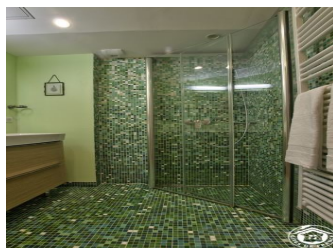

GITES DE FRANCE DE L'AIN

Gîte N°G363010 - Le Clos de l'Oiselon Gîte Hauterive

112 Route de Bourg - 01640 SAINT-JEAN-LE-VIEUX

Édité le 19/10/2020 - Saison 2020

Animaux Interdits

Capacité : 4 personnes

Surface habitable : 56 m²

Altitude : 220 m

GITES DE FRANCE DE L'AIN - 43 rue de la République - 01000 BOURG EN BRESSE www.gites-de-france-ain.com

N° SIRET 400 327 300 0044 Carte Professionnelle n° CPI 0101 2018 000 024 224 Assureur et garant : GROUPAMA Rhône-Alpes, 50 rue St Cyr, 69251 LYON Cedex 09