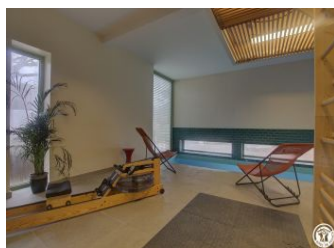

GITES DE FRANCE DE L'AIN

Gîte N°G363010 - Le Clos de l'Oiselon Gîte Hauterive

112 Route de Bourg - 01640 SAINT-JEAN-LE-VIEUX

Édité le 19/10/2020 - Saison 2020

Animaux Interdits

Capacité : 4 personnes

Surface habitable : 56 m²

Altitude : 220 m

GITES DE FRANCE DE L'AIN - 43 rue de la République - 01000 BOURG EN BRESSE www.gites-de-france-ain.com

N° SIRET 400 327 300 0044 Carte Professionnelle n° CPI 0101 2018 000 024 224 Assureur et garant : GROUPAMA Rhône-Alpes, 50 rue St Cyr, 69251 LYON Cedex 09