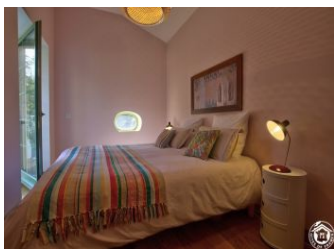

GITES DE FRANCE DE L'AIN

Gîte N°G363010 - Le Clos de l'Oiselon Gîte Hauterive

112 Route de Bourg - 01640 SAINT-JEAN-LE-VIEUX

Édité le 19/10/2020 - Saison 2020

Animaux Interdits

Capacité : 4 personnes

Surface habitable : 56 m²

Altitude : 220 m

GITES DE FRANCE DE L'AIN - 43 rue de la République - 01000 BOURG EN BRESSE www.gites-de-france-ain.com

N° SIRET 400 327 300 0044 Carte Professionnelle n° CPI 0101 2018 000 024 224 Assureur et garant : GROUPAMA Rhône-Alpes, 50 rue St Cyr, 69251 LYON Cedex 09