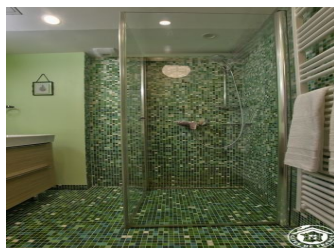

GITES DE FRANCE DE L'AIN

Gîte N°G363010 - Le Clos de l'Oiselon Gîte Hauterive

112 Route de Bourg - 01640 SAINT-JEAN-LE-VIEUX

Édité le 19/10/2020 - Saison 2020

Animaux Interdits

Capacité : 4 personnes

Surface habitable : 56 m²

Altitude : 220 m

GITES DE FRANCE DE L'AIN - 43 rue de la République - 01000 BOURG EN BRESSE www.gites-de-france-ain.com

N° SIRET 400 327 300 0044 Carte Professionnelle n° CPI 0101 2018 000 024 224 Assureur et garant : GROUPAMA Rhône-Alpes, 50 rue St Cyr, 69251 LYON Cedex 09