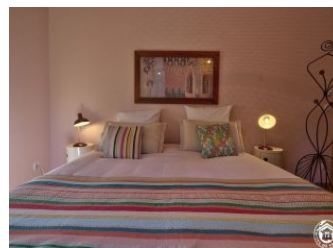

GITES DE FRANCE DE L'AIN

Gîte N°G363010 - Le Clos de l'Oiselon Gîte Hauterive

112 Route de Bourg - 01640 SAINT-JEAN-LE-VIEUX

Édité le 19/10/2020 - Saison 2020

Animaux Interdits

Capacité : 4 personnes

Surface habitable : 56 m²

Altitude : 220 m

GITES DE FRANCE DE L'AIN - 43 rue de la République - 01000 BOURG EN BRESSE www.gites-de-france-ain.com

N° SIRET 400 327 300 0044 Carte Professionnelle n° CPI 0101 2018 000 024 224 Assureur et garant : GROUPAMA Rhône-Alpes, 50 rue St Cyr, 69251 LYON Cedex 09