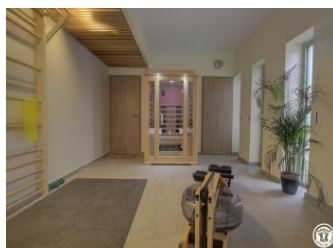

GITES DE FRANCE DE L'AIN

Gîte N°G363010 - Le Clos de l'Oiselon Gîte Hauterive

112 Route de Bourg - 01640 SAINT-JEAN-LE-VIEUX

Édité le 19/10/2020 - Saison 2020

Animaux Interdits

Capacité : 4 personnes

Surface habitable : 56 m²

Altitude : 220 m

GITES DE FRANCE DE L'AIN - 43 rue de la République - 01000 BOURG EN BRESSE www.gites-de-france-ain.com

N° SIRET 400 327 300 0044 Carte Professionnelle n° CPI 0101 2018 000 024 224 Assureur et garant : GROUPAMA Rhône-Alpes, 50 rue St Cyr, 69251 LYON Cedex 09