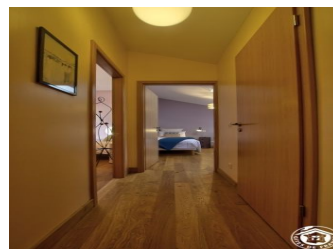

GITES DE FRANCE DE L'AIN

Gîte N°G363010 - Le Clos de l'Oiselon Gîte Hauterive

112 Route de Bourg - 01640 SAINT-JEAN-LE-VIEUX

Édité le 19/10/2020 - Saison 2020

Animaux Interdits

Capacité : 4 personnes

Surface habitable : 56 m²

Altitude : 220 m

GITES DE FRANCE DE L'AIN - 43 rue de la République - 01000 BOURG EN BRESSE www.gites-de-france-ain.com

N° SIRET 400 327 300 0044 Carte Professionnelle n° CPI 0101 2018 000 024 224 Assureur et garant : GROUPAMA Rhône-Alpes, 50 rue St Cyr, 69251 LYON Cedex 09