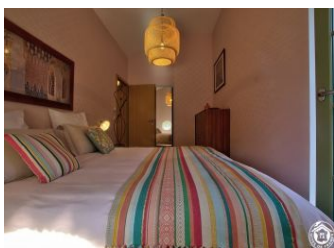

GITES DE FRANCE DE L'AIN

Gîte N°G363010 - Le Clos de l'Oiselon Gîte Hauterive

112 Route de Bourg - 01640 SAINT-JEAN-LE-VIEUX

Édité le 19/10/2020 - Saison 2020

Animaux Interdits

Capacité : 4 personnes

Surface habitable : 56 m²

Altitude : 220 m

GITES DE FRANCE DE L'AIN - 43 rue de la République - 01000 BOURG EN BRESSE www.gites-de-france-ain.com

N° SIRET 400 327 300 0044 Carte Professionnelle n° CPI 0101 2018 000 024 224 Assureur et garant : GROUPAMA Rhône-Alpes, 50 rue St Cyr, 69251 LYON Cedex 09